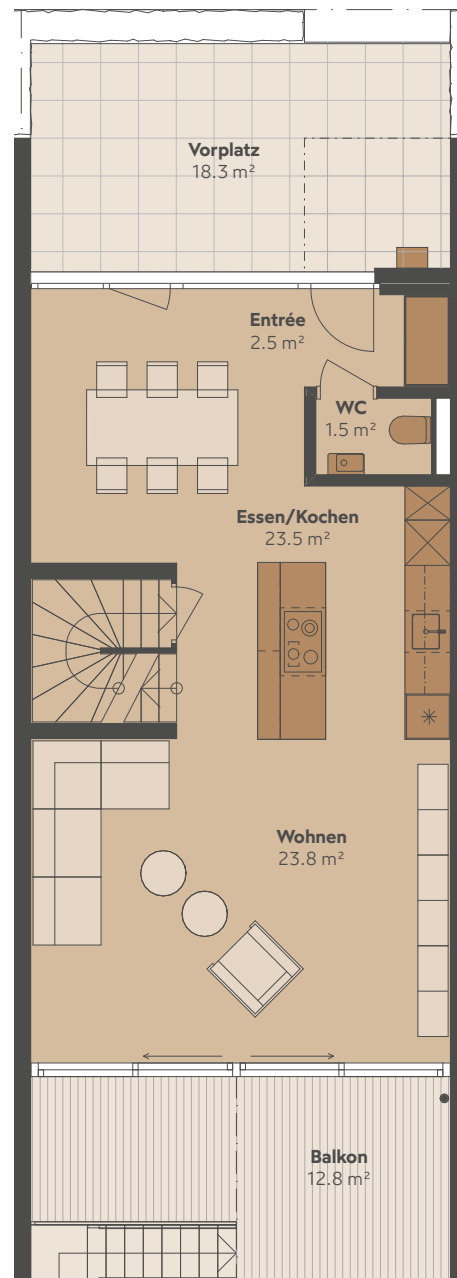

REIHEN- EINFAMILIEN- HAUS

Solothurnstrasse 34 C

Haus	34 C
Anzahl Zimmer	6½
Stockwerke	4
Wohnfläche	140.0 m ²
Grundstücksfläche	128.0 m ²

MST. 1:100

EG

1. OG

Attika