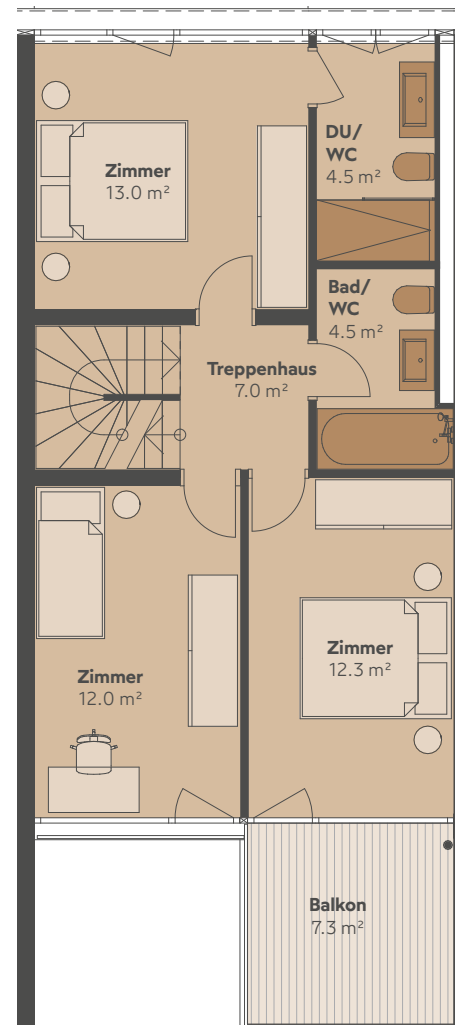

REIHEN- EINFAMILIEN- HAUS

Solothurnstrasse 34 C

Haus	34 C
Anzahl Zimmer	6½
Stockwerke	4
Wohnfläche	140.0 m ²
Grundstücksfläche	128.0 m ²

MST. 1:100

EG

1. OG

Attika