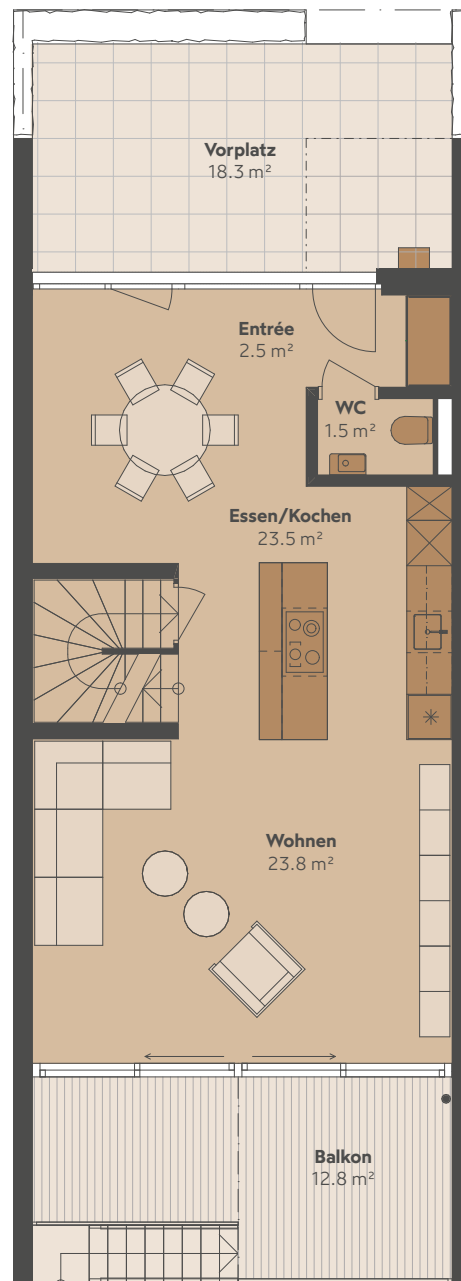

REIHEN- EINFAMILIEN- HAUS

Solothurnstrasse 34 B

Haus	34 B
Anzahl Zimmer	6½
Stockwerke	4
Wohnfläche	140.0 m ²
Grundstücksfläche	128.0 m ²

MST. 1:100

EG

1. OG

Attika