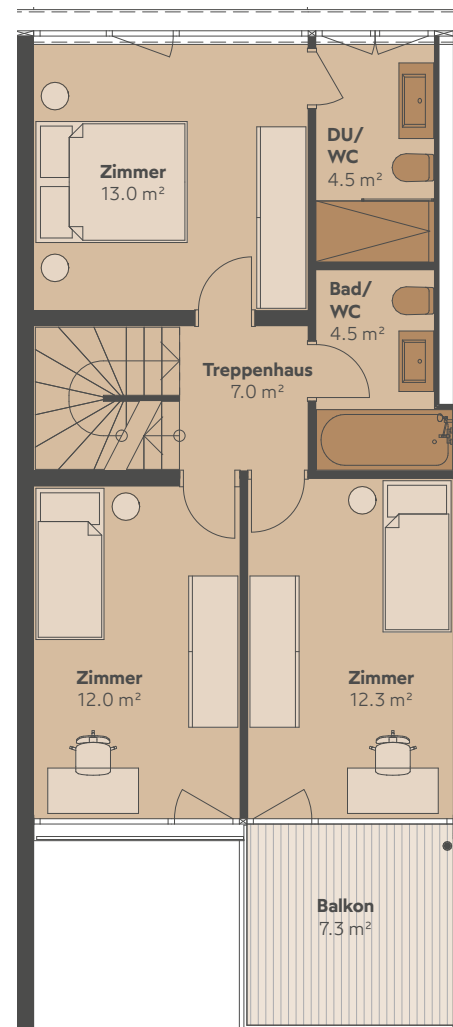

REIHEN- EINFAMILIEN- HAUS

Solothurnstrasse 34 B

Haus	34 B
Anzahl Zimmer	6½
Stockwerke	4
Wohnfläche	140.0 m ²
Grundstücksfläche	128.0 m ²

MST. 1:100

EG

1. OG

Attika