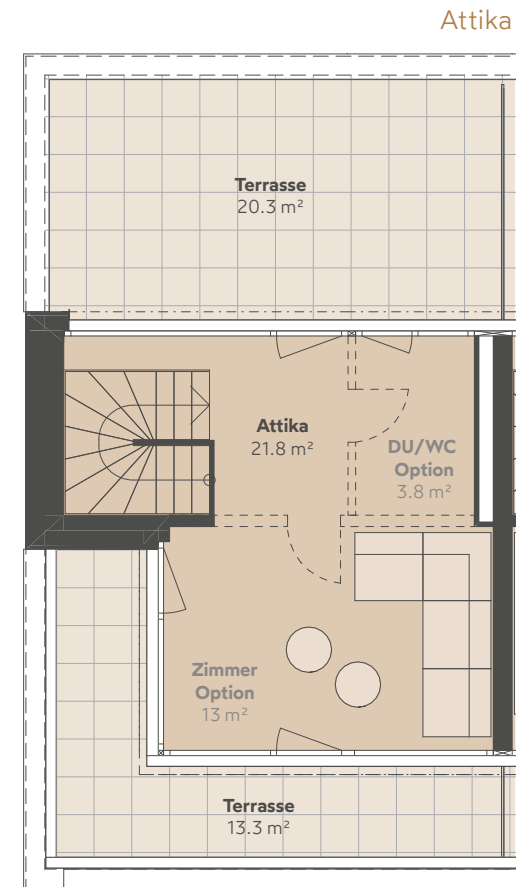

REIHEN- EINFAMILIEN- HAUS

Solothurnstrasse 34 A

Haus	34 A
Anzahl Zimmer	6½
Stockwerke	4
Wohnfläche	147.8 m ²
Grundstücksfläche	292.0 m ²

MST. 1:100