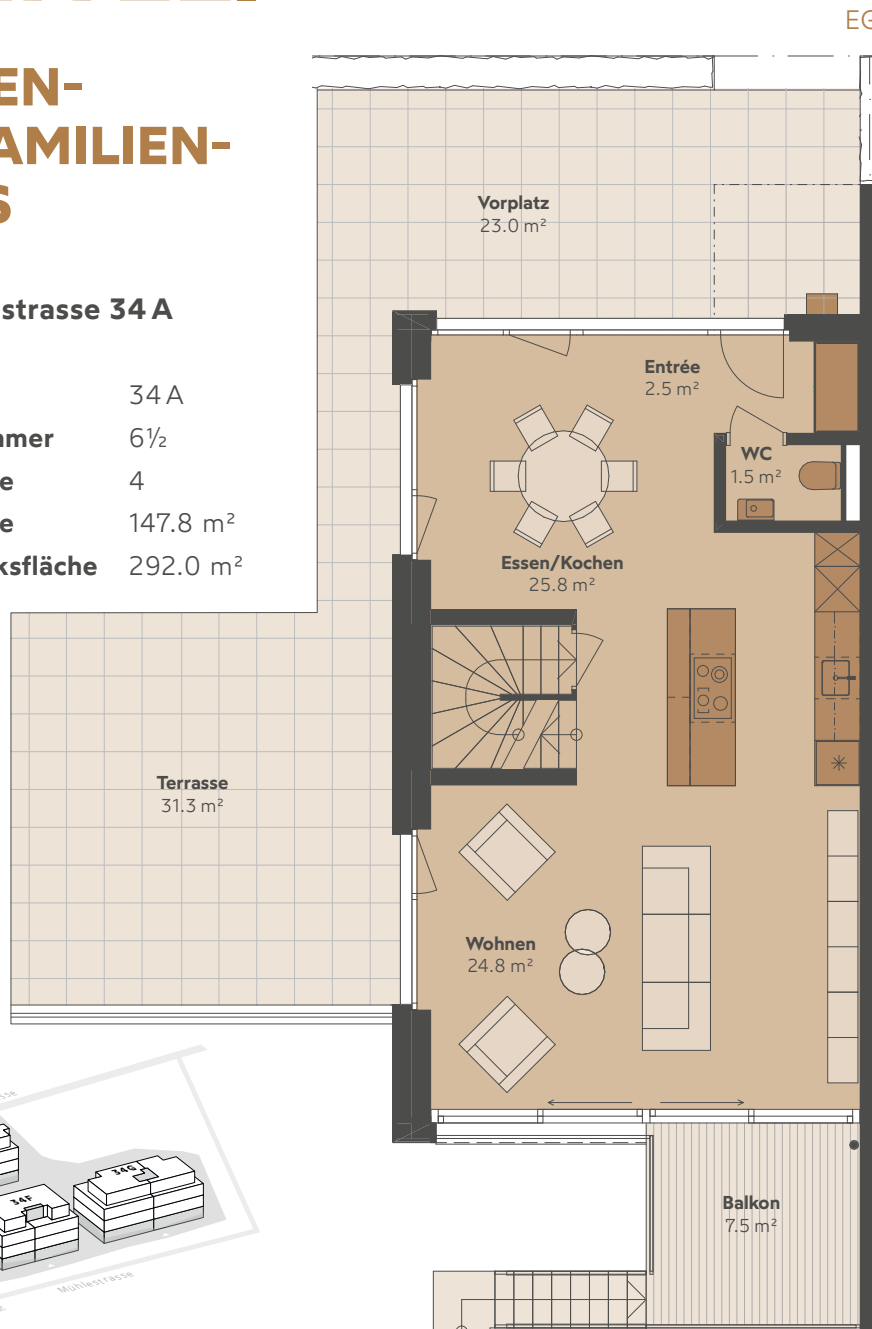

REIHEN- EINFAMILIEN- HAUS

Solothurnstrasse 34 A

Haus	34 A
Anzahl Zimmer	6½
Stockwerke	4
Wohnfläche	147.8 m ²
Grundstücksfläche	292.0 m ²

MST. 1:100