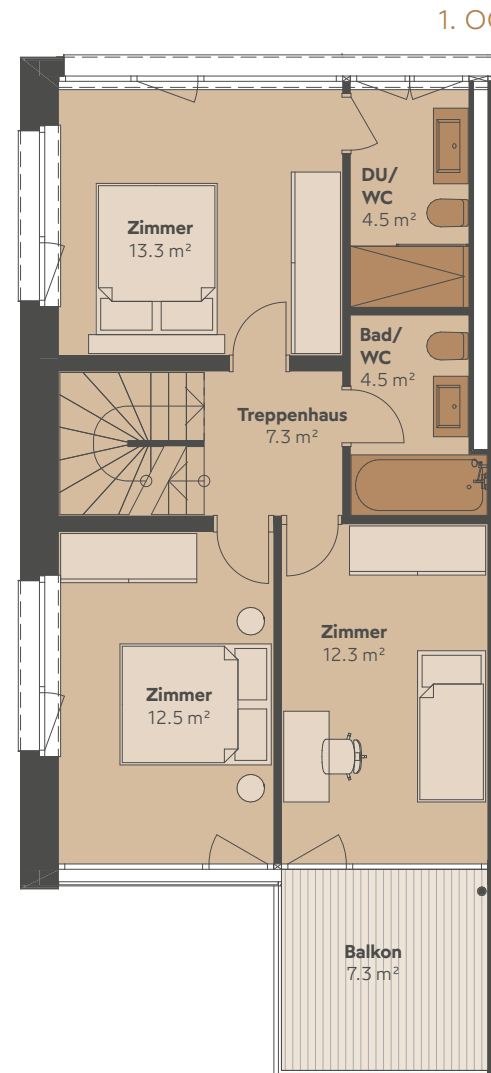

REIHEN- EINFAMILIEN- HAUS

Solothurnstrasse 34 A

Haus	34 A
Anzahl Zimmer	6½
Stockwerke	4
Wohnfläche	147.8 m ²
Grundstücksfläche	292.0 m ²

MST. 1:100